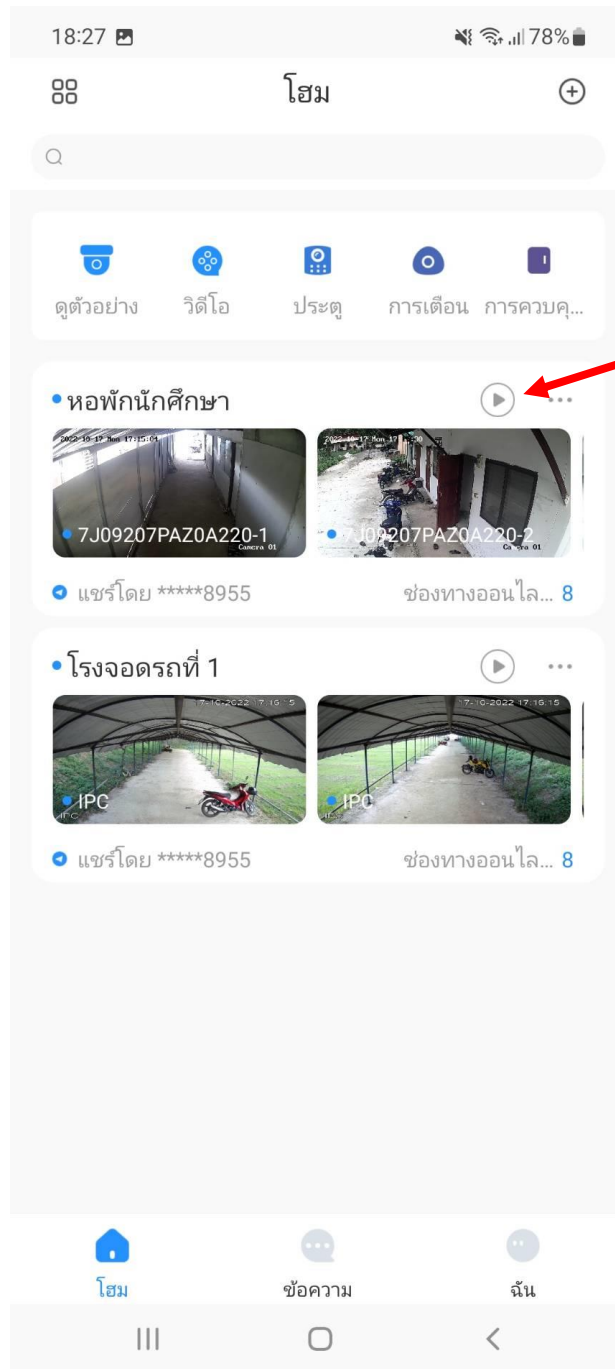

## 2. กดติดตั้งแล้วเปิดแอปพลิเคชัน

**DMSS**

Hangzhou CE-soft Technology Co.,  
Ltd.

ถอนการติดตั้ง

เปิด

มีอะไรใหม่ •

อัปเดตล่าสุด 28 ก.ย. 2565

Fix auto logout bug

### 3.เข้าสู่ระบบโดยใช้รหัสดังนี้

E-mail/ User: puatc2564@gmail.com

Password: pua12345

<

ยินดีต้อนรับ

ลงทะเบียน

puatc2564@gmail.com

.....

เข้าสู่ระบบ

ลืมรหัสผ่าน?

กดปุ่มเข้าสู่ระบบ

เมื่อเข้าสู่ระบบแล้วจะได้หน้าต่างตามนี้

สามารถเข้าดูกล้องเพิ่มเติมได้

ดูภาพย้อนหลัง

โดย จะดูได้ภาพ ณ.ปัจจุบันและย้อนหลังได้เท่านั้น  
ไม่สามารถทำอะไรกับกล้องภายในวิทยาลัยได้