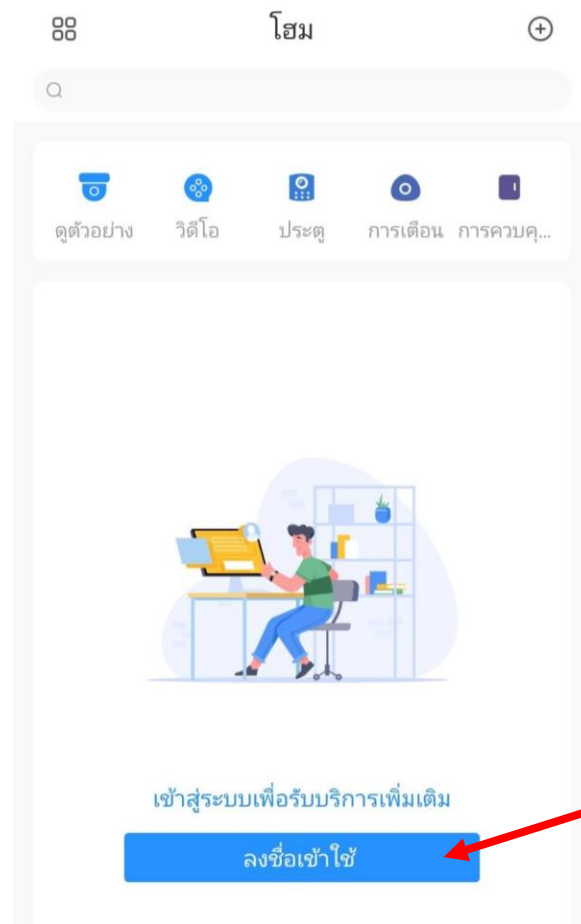

3.เข้าสู่ระบบโดยใช้รหัสดังนี้

E-mail/ User: puatc2564@gmail.com

Password: pua12345