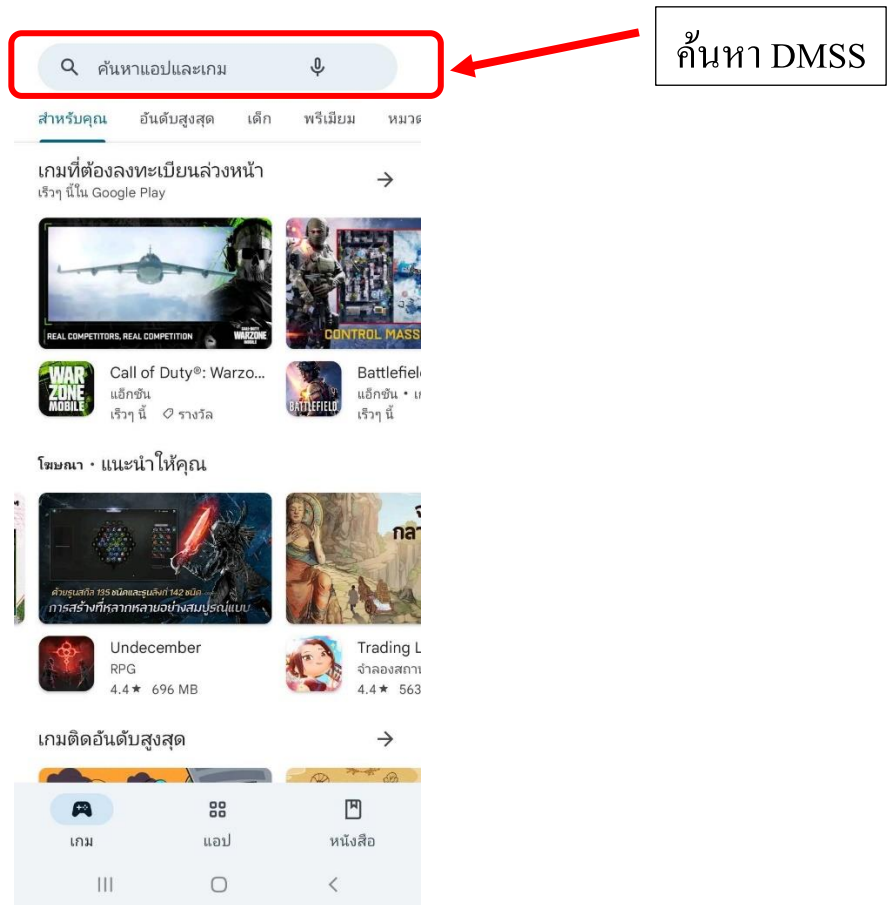

## 1. ให้เข้าไปที่ Google play แล้วพิมพ์ค้นหา DMSS

หรือ สแกน QR Core เพื่อดาวน์โหลด

**DMSS**

Hangzhou CE-soft Technology Co.,  
Ltd.

ติดตั้ง

ให้คะแนนแอปนี้

บอกให้ใครๆ รู้ว่าคุณคิดอย่างไร

เขียนรีวิว