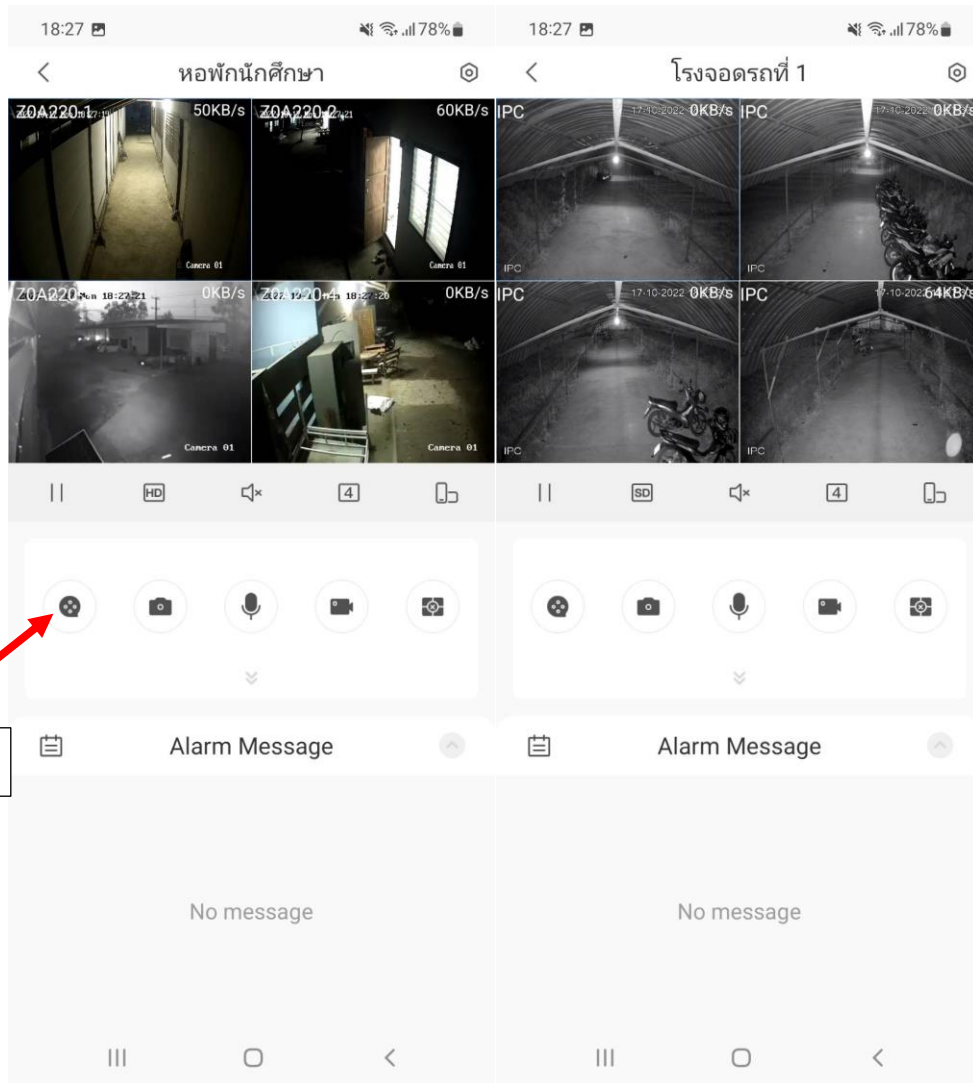

เข้าสู่ระบบ

ลืมรหัสผ่าน?

กดปุ่มเข้าสู่ระบบ

เมื่อเข้าสู่ระบบแล้วจะได้หน้าต่างตามนี้

สามารถเข้าดูกล้องเพิ่มเติมได้

ดูภาพย้อนหลัง

โดย จะดูได้ภาพ ณ.ปัจจุบันและย้อนหลังได้เท่านั้น  
ไม่สามารถทำอะไรกับกล้องภายในวิทยาลัยได้